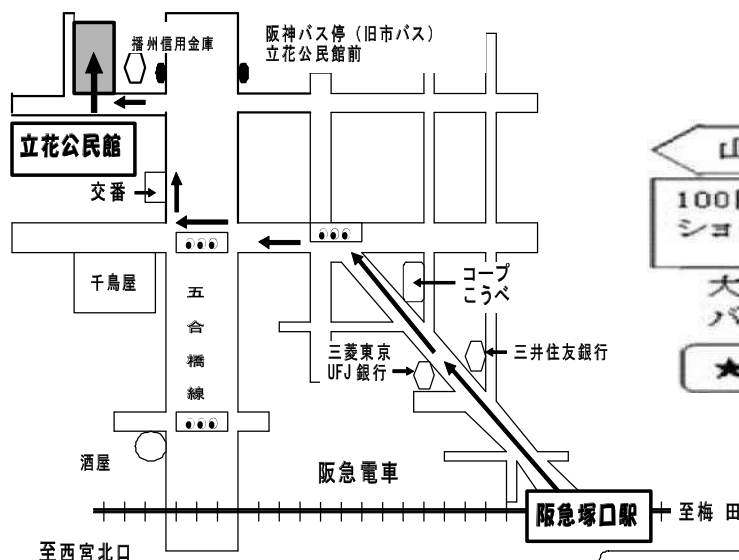

### 地図

立花北生涯学習プラザ  
(旧立花公民館)

⑦回目と⑧回目の会場 立花南生涯学習プラザ  
(旧立花地区会館)

★お車でのお来場はご遠慮ください★

令和元年度  
立花市民大学  
(教養講座)カリキュラム

※ ◆ ※ ◆ ※ ◆ 講師は各分野でご活躍の専門家！ ※ ◆ ※ ◆ ※ ◆

- 幅広い教養のために、文学、歴史、政治・経済、健康、文化、生活の各講座、全13回と盛りたくさんに企画。
- 講座の時間は、13時30分～15時30分
- 講師の都合等により、講師の変更及び内容・日時の変更がある場合もあります。