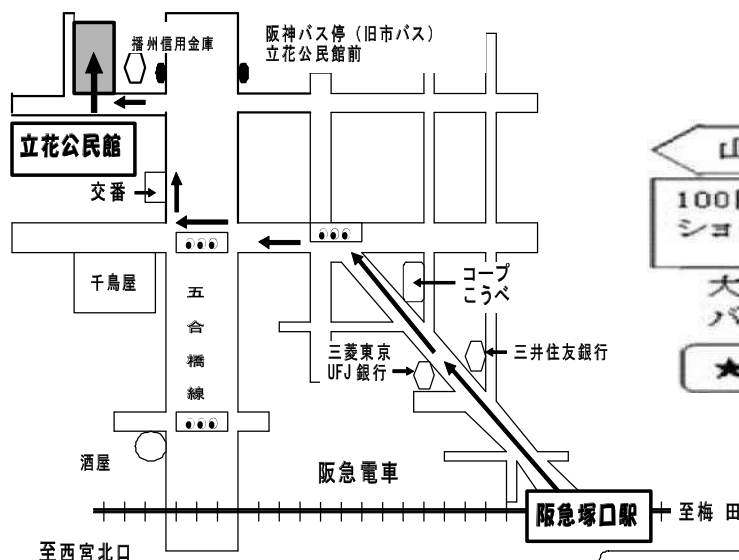

### 地図

立花北生涯学習プラザ  
(旧立花公民館)

⑦回目と⑧回目の会場 立花南生涯学習プラザ  
(旧立花地区会館)

令和元年度  
立花市民大学  
(教養講座)カリキュラム

※ ◆ ※ ◆ ※ ◆ 講師は各分野でご活躍の専門家！ ※ ◆ ※ ◆ ※ ◆

- 幅広い教養のために、文学、歴史、政治・経済、健康、文化、生活の各講座、全13回と盛りたくさんに企画。
- 講座の時間は、13時30分～15時30分
- 講師の都合等により、講師の変更及び内容・日時の変更がある場合もあります。