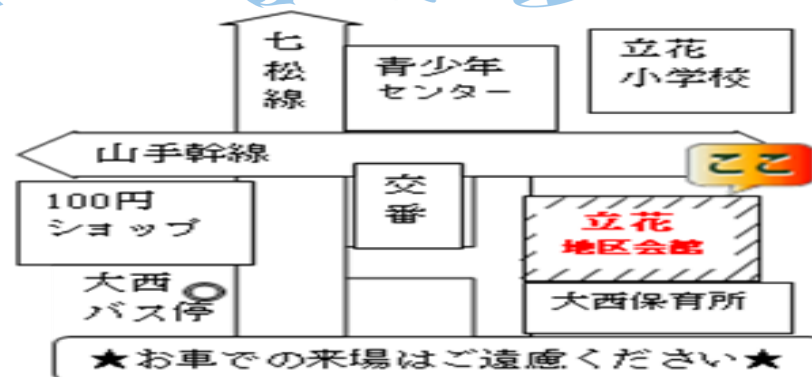

立花南生涯学習プラザ夏休みオープンスクール

立花南生涯学習プラザ(旧立花地区会館)では、夏休みオープンスクールを実施します。
ご参加お待ちしております。

立花南生涯学習プラザ 夏休みオープンスクール事業(旧立花地区会館)

実施日	曜日	時間	グループ名	内容	対象者 (尼崎市内在住・在学)	定員	材料費	持ち物	備考
1 8月1日	木	10:30~12:00	立花西太極拳同好会	太極拳	小学4~6年生または親子	10人	なし	・タオル・水分補給のお茶 ・動きやすい服装 ・体育館シューズ	
2 8月5日	月	9:30~12:00	押花の会	押し花	小学1~6年生または親子	10人	500円	・水分補給のお茶	ランチ用マット を作ります。
3 8月6日	火	10:00~12:00	絵手紙結の会	絵手紙	小学1~6年生または親子	10人	100円	・筆記用具(鉛筆等) ・黒のサインペン	

申し込み：尼崎市コールセンター電話：(06) 6375-5639

FAX：(06) 6427-7773

受付開始：7/10(水)～定員に達し次第締め切ります。

受付時間：月～金曜日 午前8時30分から午後7時まで
日・土曜日及び祝日 午前9時から午後5時まで

注意事項：お友達の分は申し込めません。ご家族ごとでお申し込みください。

材料費のいるものは、当日徴収します。お釣りの無いように、ご持参ください。

主催・問合せ先：尼崎市立花地域振興センター 立花地域課 電話(06) 6427-7770