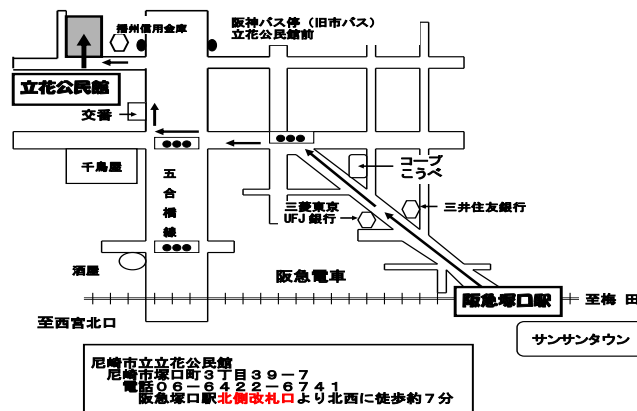

立花北生涯学習プラザ

夏休みオープンスクール

会場地図 (旧立花公民館)
お車での来場は、遠慮
ください。

Q: 「夏休みオープンスクール」って？

A: 生涯学習プラザで日頃、活動しているグループの皆さんが、先生となっておおむね小学生から中学生の皆さんに下記のような、いろいろな事を教えてください。

尼崎市立花地域振興センター立花地域課では、夏休み期間中に立花北（旧立花公民館）と立花南（旧立花地区会館）の両生涯学習プラザで、登録グループのご協力を得て市内在住・在学の小・中学生を対象に、夏休みオープンスクールを開講します。ぜひ、ご参加ください。
※申込み方法等は裏面をご覧ください。

立花北生涯学習プラザ夏休みオープンスクール事業(旧立花公民館)

	日程	曜日	時間	協力グループ	内容	対象 (尼崎市内在住・在学)	定員	材料費	持ち物	部屋	備考
1	7月22日	月	10:00~12:00	点訳 つくしんぼ	点訳	小学1~6年生	10人	なし	・筆記具	学習室1・2	
2	7月24日	水	10:00~12:00	いきいき水彩	水彩画	小学1~6年生	10人	なし	・画用紙 ・絵具道具一式	学習室1・2	画用紙は、自分で描く枚数分持参
3	7月29日 7月30日 7月31日	月 火 水	10:00~12:00	手話サークル かけはし	手話	小学1~6年生	20人	なし	・筆記具	学習室1・2	
4	8月5日	月	10:00~12:00	花ともだち	押し花	小学1~6年生	15人	500円		学習室1・2	ランチオンマットを作ります。
5	8月7日	水	13:30~15:30	花水木の会	手芸	小学5・6年生または 親子	15人	300円	・布を切るハサミ	学習室1・2	メガネ(眼鏡)置きを作ります。
6	8月17日	土	13:30~14:25 14:30~15:25	おちゃっこ 広場	茶道	4歳児~中学生 または親子	各回 20人	300円		和室	