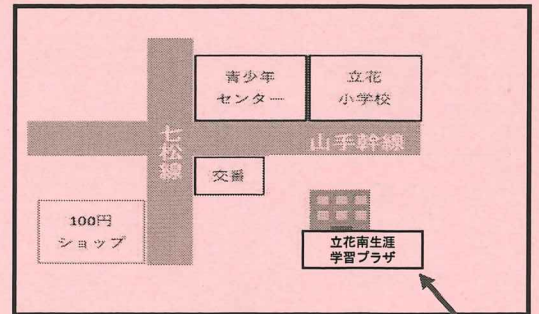

子育て支援にかかわる  
団体が集まりステー  
ジ・ブース・展示を繰り  
広げます。  
立花地区にいつまでも  
住み続けたいと思える  
ような“出会い”“学び”  
“ステキ”を見つけに、  
ご家族揃って遊びに来  
てくださいね！

折り紙

ハロウィン  
リース作り

創作4コマ  
紙芝居づくり

「どこ行く？」  
ボード作り

こども  
薬剤師体験

ハロウィンの  
カップケーキ作り  
申込・材料費  
必要

あまりパネルで写真撮影  
わりはしてっぼう

絵本「とんとんとん」  
のぬりえ

警報発令等、荒天の場合は  
中止とします。

警報発令等、荒天の場合の中止の確認は、立花地域課 Facebook  
「ハロー！たちばな」をご覧ください。（下のQRコードから  
アドレスを読み取れます。）

ハロー！たちばな Facebook

検索

立花南生涯学習プラザ

(大西保育所と併設)

尼崎市大西町 1-14-5

公共交通機関または自転車等でご来館くださいますようお願いいたします。

#### ○主な展示内容○

「活動紹介パネル展示」、「作品展示」